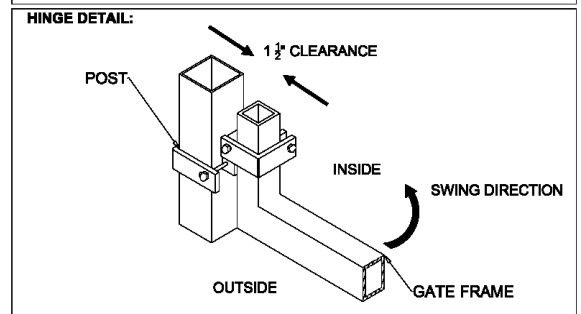

- 18 gauge
- 16 gauge

**Cap Style:**

- Ball Style
- Flat Style

**Color:**

- Black (standard)
- Bronze
- Green
- White

**Finial Options:**

**MASTER HALCO®**

**MONUMENTAL IRON WORKS**