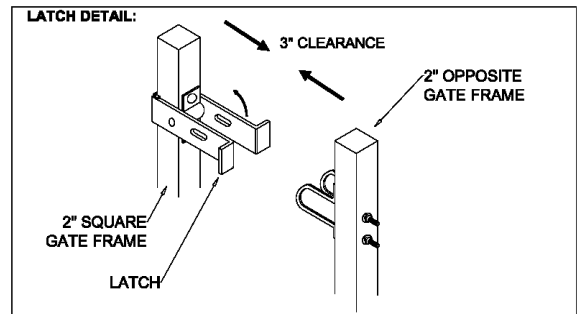

- 18 gauge
- 16 gauge

**Cap Style:**

- Ball Style
- Flat Style

**Color:**

- Black (standard)
- Bronze
- Green
- White

**Finial Options:**

**MASTER HALCO®**

**MONUMENTAL IRON WORKS**