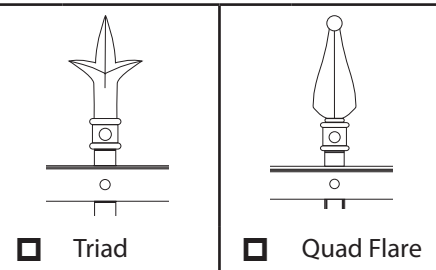

- 18 gauge
- 16 gauge

**Cap Style:**

- Ball Style
- Flat Style

**Color:**

- Black (standard)
- Bronze
- Green
- White

**Finial Options:**

**MASTER HALCO®**

**MONUMENTAL IRON WORKS**