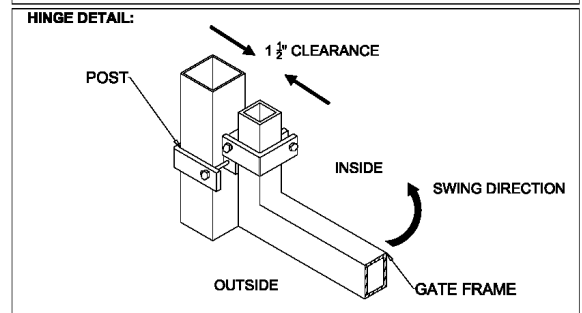

- 18 gauge
- 16 gauge

**Cap Style:**

- Ball Style
- Flat Style

**Color:**

- Black (standard)
- Bronze
- Green
- White

**Finial Options:**

**MONUMENTAL IRON WORKS**

**ESTATE F - 3/4\"/>**