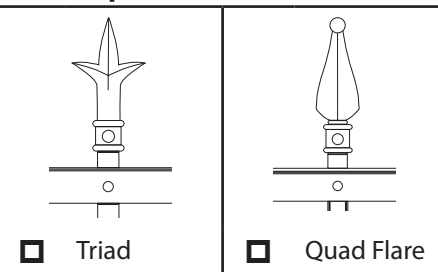

- 18 gauge
- 16 gauge

**Cap Style:**

- Ball Style
- Flat Style

**Color:**

- Black (standard)
- Bronze
- Green
- White

**Finial Options:**

**MONUMENTAL IRON WORKS**

**ESTATE F - 3/4\"/>**