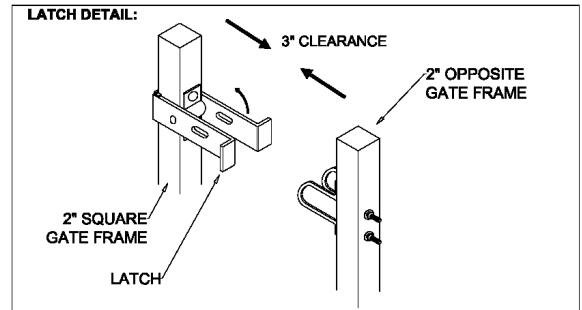

- 18 gauge
- 16 gauge

**Cap Style:**

- Ball Style
- Flat Style

**Color:**

- Black (standard)
- Bronze
- Green
- White

**Finial Options:**

**MONUMENTAL IRON WORKS**

**ESTATE F - 3/4\"/>**